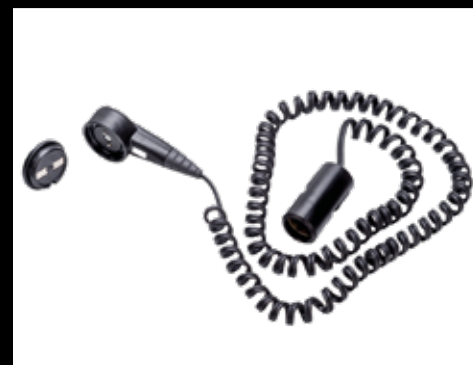

При комбинация с „Under rail“ – монтажен комплект.

MZ315099UR

При комбинация с „Over rail“ – монтажен комплект

MZ315099OR

ТРАНСПОРТ И СВОБОДНО ВРЕМЕ

▲ **Контакт и щепсел за
захранване**
СС / DC

За каталожните номера погледнете
списъка за бърза справка.