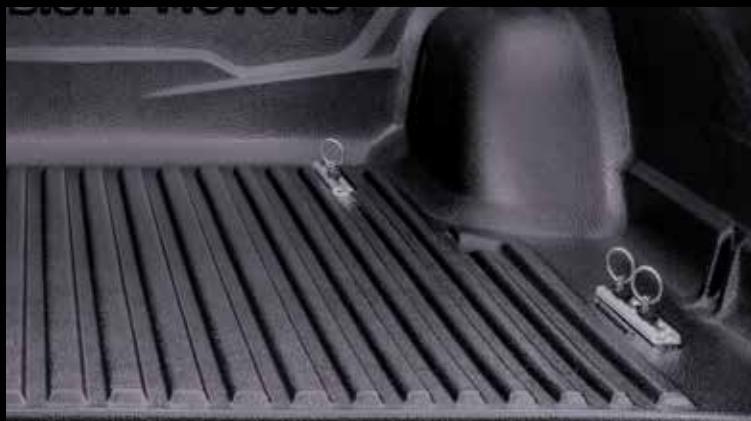

◀ Система за фиксиране на товари

CC / DC

Състои се от 4 планки с 6 регулиращи се пръстена за захващане. Може да се комбинира с вана за товарен отсек.

MZ350462