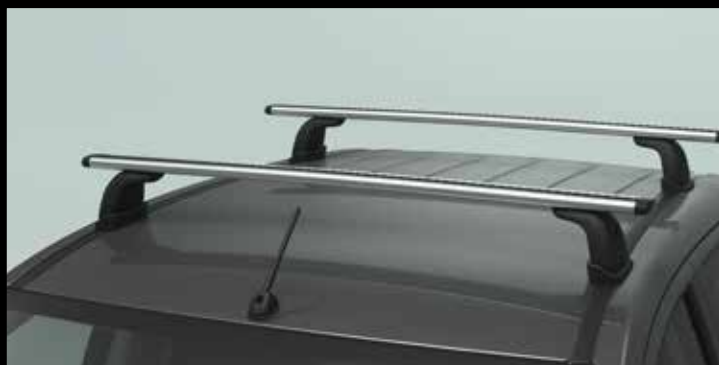

Товарна скара

ДС

Алуминиева, размери 91 x 136 см. MZ314891 (без ул.)

Защитен комплект за напречни греди за покрив

ДС

Включва 2 предпазни подложки за греди, 2 ремъка за фиксиране
и чанта за съхранение. MME50500 (без ул.)