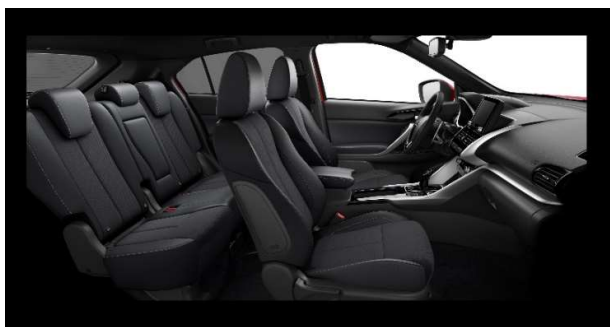

Акценти в ниво на оборудване INTENSE:

- ▶ **Twin Motor S-AWC- Super All Wheel Control 4WD** задвижване на четирите колела с два електродвигателя и електронно управление, с 5 режима на работа (**Eco, Normal, Tarmac, Gravel, Snow**)
 - ▶ **Mitsubishi Remote Control** – Функция за дистанционно управление на зареждането на батерията, отопление на купето и други функции на автомобила от смартфон (Android и iOS)
 - ▶ **FCM** – Система за ограничаване на опасността от удар отпред
 - ▶ **AYC** – Система за активен контрол на завиването
 - ▶ **LDW** – Система за предупреждение при напускане на пътната лента
 - ▶ **AHB** – Автоматично превключване между дълги и къси светлини + автоматично включване на фаровете
 - ▶ **Cruise Control** (с управление от волана)
 - ▶ **UMS** – Система за ограничаване опасността от удар при погрешно ускорение от място или движение със скорост до 10км/ч.
 - ▶ **LED** Светодиодни фарове с дюзи за почистване (тип рор-уп)
 - ▶ **LED** Светодиодни фарове за мъгла
 - ▶ **Тапицерия INTENSE** с ел. регулиране на седалката на шофьора
 - ▶ **SDA - Smartphone Display Audio** с 8" цветен дисплей, MP3 player, iPod/DAP интегриран контрол, поддръжка на Android Auto и Apple Car Play
 - ▶ **DAB** - тунер за приемане на цифрово излъчвани радиостанции
 - ▶ 2 бр. **USB** вход
 - ▶ 6 броя високоговорители
 - ▶ **Bluetooth hands free** с гласов контрол, управление от волана, Bluetooth audio
 - ▶ Високо-контрастен 4.2" LCD цветен дисплей
 - ▶ **KOS** - многорежимна система за достъп до автомобила и запалване без ключ, с два предавателя
 - ▶ Цветна камера за заден ход
 - ▶ Сензори за паркиране - 4бр. предни и 4бр. задни със звукова и визуална индикация
 - ▶ Отопляеми предни седалки
- Кожен волан с черен пиано лак, дистанционно управление на аудио системата, Bluetooth handsfree и Cruise Control