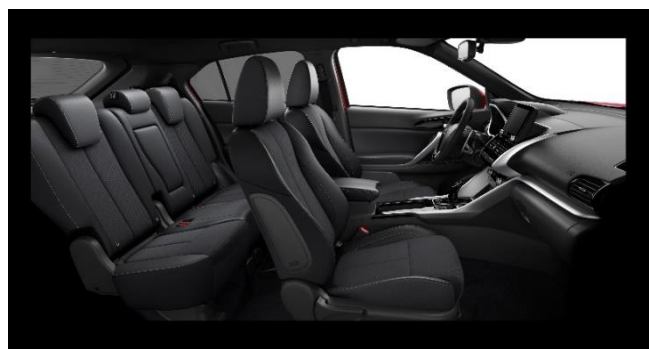

Акценти в ниво на оборудване INTENSE:

- ▶ **Twin Motor S-AWC- Super All Wheel Control 4WD** задвижване на четирите колела с два електродвигателя и електронно управление, с 5 режима на работа (**Eco, Normal, Tarmac, Gravel, Snow**)
 - ▶ **Mitsubishi Remote Control** – Функция за дистанционно управление на зареждането на батерията, отопление на купето и други функции на автомобила от смартфон (Android и iOS)
 - ▶ **FCM** – Система за ограничаване на опасността от удар отпред
 - ▶ **AYC** – Система за активен контрол на завиването
 - ▶ **LDW** – Система за предупреждение при напускане на пътната лента
 - ▶ **AHB** – Автоматично превключване между дълги и къси светлини + автоматично включване на фаровете
 - ▶ **Cruise Control** (с управление от волана)
 - ▶ **UMS** – Система за ограничаване опасността от удар при погрешно ускорение от място или движение със скорост до 10км/ч.
 - ▶ **LED** Светодиодни фарове с дюзи за почистване (тип pop-up)
 - ▶ **LED** Светодиодни фарове за мъгла
 - ▶ **Тапицерия INTENSE** с ел. регулиране на седалката на шофьора
 - ▶ **SDA - Smartphone Display Audio** с 8" цветен дисплей, MP3 player, iPod/DAP интегриран контрол, поддръжка на Android Auto и Apple Car Play
 - ▶ **DAB** – тюнер за приемане на цифрово излъчвани радиостанции
 - ▶ 2 бр. **USB** вход
 - ▶ 6 броя високоговорители
 - ▶ **Bluetooth hands free** с гласов контрол, управление от волана, Bluetooth audio
 - ▶ Високо-контрастен 4.2" LCD цветен дисплей
 - ▶ **KOS** – многорежимна система за достъп до автомобила и запалване без ключ, с два предавателя
 - ▶ Цветна камера за заден ход
 - ▶ Сензори за паркиране – 4бр. предни и 4бр. задни със звукова и визуална индикация
 - ▶ Отопляеми предни седалки
- Кожен волан с черен пиано лак, дистанционно управление на аудио системата, Bluetooth handsfree и Cruise Control