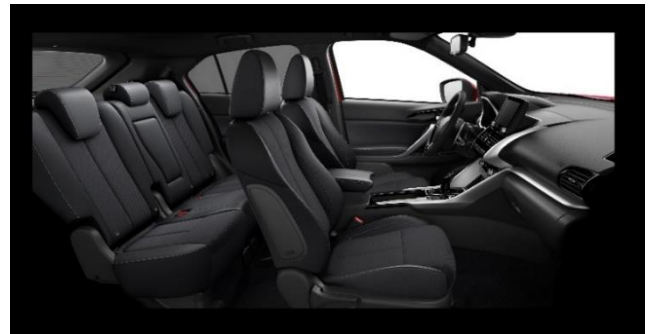

- **Twin Motor S-AWC- Super All Wheel Control 4WD** задвижване на четирите колела с два електродвигателя и електронно управление, с 5 режима на работа (**Eco, Normal, Tarmac, Gravel, Snow**)
- **Mitsubishi Remote Control** – Функция за дистанционно управление на зареждането на батерията, отопление на купето и други функции на автомобила от смартфон (Android и iOS)
- **FCM** – Система за ограничаване на опасността от удар отпред
- **AYC** – Система за активен контрол на завиването
- **LDW** – Система за предупреждение при напускане на пътната лента
- **AHB** – Автоматично превключване между дълги и къси светлини + автоматично включване на фаровете
- **Cruise Control** (с управление от волана)
- **UMS** – Система за ограничаване опасността от удар при погрешно ускорение от място или движение със скорост до 10км/ч.
- **LED** Светодиодни фарове с дюзи за почистване (тип pop-up)
- **LED** Светодиодни фарове за мъгла
- **Тапицерия INTENSE** с ел. регулиране на седалката на шофьора
- **SDA - Smartphone Display Audio** с 8" цветен дисплей, MP3 player, iPod/DAP интегриран контрол, поддръжка на Android Auto и Apple Car Play
- **DAB** – тунер за приемане на цифрово излъчвани радиостанции
- 2 бр. **USB** вход
- 6 броя високоговорители
- **Bluetooth hands free** с гласов контрол, управление от волана, Bluetooth audio
- Високо-контрастен 4.2" LCD цветен дисплей
- **KOS** – многорежимна система за достъп до автомобила и запалване без ключ, с два предавателя
- Цветна камера за заден ход
- Сензори за паркиране – 4бр. предни и 4бр. задни със звукова и визуална индикация
- Отопляеми предни седалки
- Кожен волан с черен пиано лак, дистанционно управление на аудио системата, Bluetooth handsfree и Cruise Control

- Оферта № 0250110002, валидна от 18.03.2025 г. Възможни са промени в цените и оборудването. При промяна към датата на сключване на договор ще се считат за валидни актуалните към момента цени и налични оборудвания.
- *Изображенията са илюстративни.

Платена „Екотакса“

MAP

MITSUBISHI MOTORS ASSISTANCE PACKAGE
24-часова пътна помощ, 7 дни в седмицата