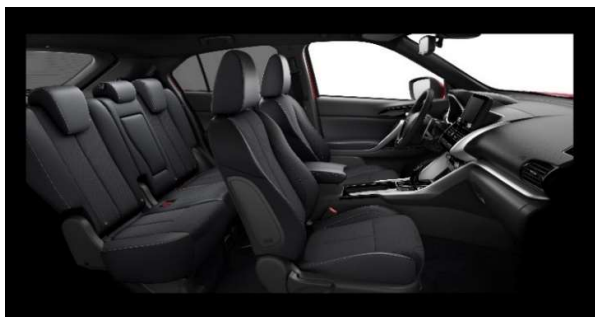

## Акценти в ниво на оборудване INTENSE:

- ▶ **Twin Motor S-AWC- Super All Wheel Control 4WD** задвижване на четирите колела с два електродвигателя и електронно управление, с 5 режима на работа (**Eco, Normal, Tarmac, Gravel, Snow**)
- ▶ **Mitsubishi Remote Control** – Функция за дистанционно управление на зареждането на батерията, отопление на купето и други функции на автомобила от смартфон (Android и iOS)
- ▶ **FCM** – Система за ограничаване на опасността от удар отпред
- ▶ **AYC** – Система за активен контрол на завиването
- ▶ **LDW** – Система за предупреждение при напускане на пътната лента
- ▶ **AHB** – Автоматично превключване между дълги и къси светлини + автоматично включване на фаровете
- ▶ **Cruise Control** (с управление от волана)
- ▶ **UMS** – Система за ограничаване опасността от удар при погрешно ускорение от място или движение със скорост до 10км/ч.
- ▶ **LED** Светодиодни фарове с дюзи за почистване (тип рор-ур)
- ▶ **LED** Светодиодни фарове за мъгла
- ▶ **Тапицерия INTENSE** с ел. регулиране на седалката на шофьора
- ▶ **SDA - Smartphone Display Audio** с 8" цветен дисплей, MP3 player, iPod/DAP интегриран контрол, поддръжка на Android Auto и Apple Car Play
- ▶ **DAB** – тунер за приемане на цифрово излъчвани радиостанции
- ▶ 2 бр. **USB** вход
- ▶ 6 броя високоговорители
- ▶ **Bluetooth hands free** с гласов контрол, управление от волана, Bluetooth audio
- ▶ Високо-контрастен 4.2" LCD цветен дисплей
- ▶ **KOS** – многорежимна система за достъп до автомобила и запалване без ключ, с два предавателя
- ▶ Цветна камера за заден ход
- ▶ Сензори за паркиране – 4бр. предни и 4бр. задни със звукова и визуална индикация
- ▶ Отопляеми предни седалки
- ▶ Кожен волан с черен пиано лак, дистанционно управление на аудио системата, Bluetooth handsfree и Cruise Control