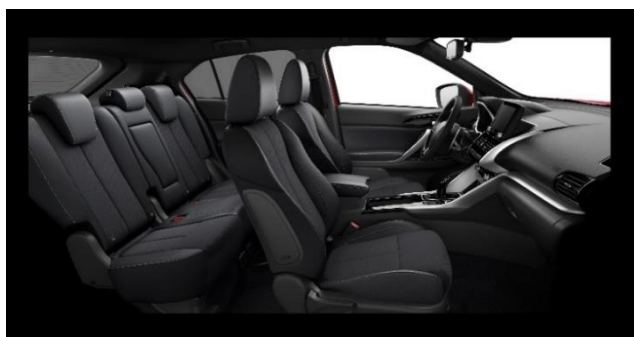

Акценти в ниво на оборудване INTENSE:

- ▶ **Twin Motor S-AWC- Super All Wheel Control 4WD** задвижване на четирите колела с два електродвигателя и електронно управление, с 5 режима на работа (**Eco, Normal, Tarmac, Gravel, Snow**)
- ▶ **Mitsubishi Remote Control** – Функция за дистанционно управление на зареждането на батерията, отопление на купето и други функции на автомобила от смартфон (Android и iOS)
- ▶ **FCM** – Система за ограничаване на опасността от удар отпред
- ▶ **AYC** – Система за активен контрол на завиването
- ▶ **LDW** – Система за предупреждение при напускане на пътната лента
- ▶ **AHB** – Автоматично превключване между дълги и къси светлини + автоматично включване на фаровете
- ▶ **Cruise Control** (с управление от волана)
- ▶ **UMS** – Система за ограничаване опасността от удар при погрешно ускорение от място или движение със скорост до 10км/ч.
- ▶ **LED** Светодиодни фарове с дюзи за почистване (тип pop-up)
- ▶ **LED** Светодиодни фарове за мъгла
- ▶ **Тапицерия INTENSE** с ел. регулиране на седалката на шофьора
- ▶ **SDA - Smartphone Display Audio** с 8" цветен дисплей, MP3 player, iPod/DAP интегриран контрол, поддръжка на Android Auto и Apple Car Play
- ▶ **DAB** – тунер за приемане на цифрово излъчвани радиостанции
- ▶ 2 бр. **USB** вход
- ▶ 6 броя високоговорители
- ▶ **Bluetooth hands free** с гласов контрол, управление от волана, Bluetooth audio
- ▶ Високо-контрастен 4.2" LCD цветен дисплей
- ▶ **KOS** – многорежимна система за достъп до автомобила и запалване без ключ, с два предавателя
- ▶ Цветна камера за заден ход
- ▶ Сензори за паркиране – 4бр. предни и 4бр. задни със звукова и визуална индикация
- ▶ Отопляеми предни седалки
- ▶ Кожен волан с черен пиано лак, дистанционно управление на аудио системата, Bluetooth handsfree и Cruise Control