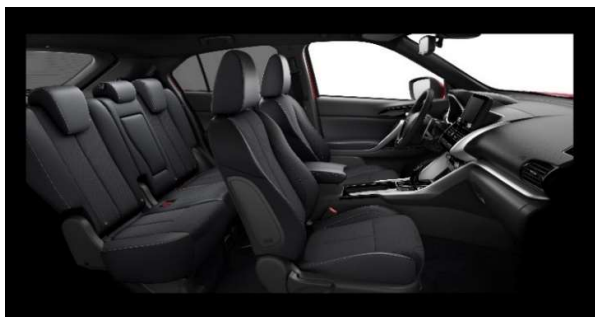

Акценти в ниво на оборудване INTENSE:

- ▶ **Twin Motor S-AWC- Super All Wheel Control 4WD** задвижване на четирите колела с два електродвигателя и електронно управление, с 5 режима на работа (**Eco, Normal, Tarmac, Gravel, Snow**)
- ▶ **Mitsubishi Remote Control** – Функция за дистанционно управление на зареждането на батерията, отопление на купето и други функции на автомобила от смартфон (Android и iOS)
- ▶ **FCM** – Система за ограничаване на опасността от удар отпред
- ▶ **AYC** – Система за активен контрол на завиването
- ▶ **LDW** – Система за предупреждение при напускане на пътната лента
- ▶ **AHB** – Автоматично превключване между дълги и къси светлини + автоматично включване на фаровете
- ▶ **Cruise Control** (с управление от волана)
- ▶ **UMS** – Система за ограничаване опасността от удар при погрешно ускорение от място или движение със скорост до 10км/ч.
- ▶ **LED** Светодиодни фарове с дюзи за почистване (тип рор-ур)
- ▶ **LED** Светодиодни фарове за мъгла
- ▶ **Тапицерия INTENSE** с ел. регулиране на седалката на шофьора
- ▶ **SDA - Smartphone Display Audio** с 8" цветен дисплей, MP3 player, iPod/DAP интегриран контрол, поддръжка на Android Auto и Apple Car Play
- ▶ **DAB** – тунер за приемане на цифрово излъчвани радиостанции
- ▶ 2 бр. **USB** вход
- ▶ 6 броя високоговорители
- ▶ **Bluetooth hands free** с гласов контрол, управление от волана, Bluetooth audio
- ▶ Високо-контрастен 4.2" LCD цветен дисплей
- ▶ **KOS** – многорежимна система за достъп до автомобила и запалване без ключ, с два предавателя
- ▶ Цветна камера за заден ход
- ▶ Сензори за паркиране – 4бр. предни и 4бр. задни със звукова и визуална индикация
- ▶ Отопляеми предни седалки
- ▶ Кожен волан с черен пиано лак, дистанционно управление на аудио системата, Bluetooth handsfree и Cruise Control