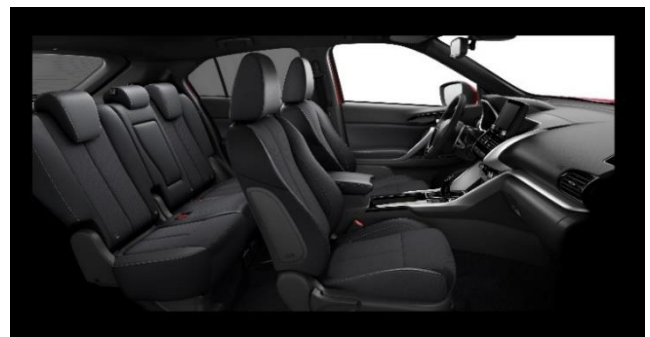

Акценти в ниво на оборудване INTENSE:

- ▶ **Twin Motor S-AWC- Super All Wheel Control 4WD** задвижване на четирите колела с два електродвигателя и електронно управление, с 5 режима на работа (**Eco, Normal, Tarmac, Gravel, Snow**)
- ▶ **Mitsubishi Remote Control** – Функция за дистанционно управление на зареждането на батерията, отопление на купето и други функции на автомобила от смартфон (Android и iOS)
- ▶ **FCM** – Система за ограничаване на опасността от удар отпред
- ▶ **AYC** – Система за активен контрол на завиването
- ▶ **LDW** – Система за предупреждение при напускане на пътната лента
- ▶ **AHB** – Автоматично превключване между дълги и къси светлини + автоматично включване на фаровете
- ▶ **Cruise Control** (с управление от волана)
- ▶ **UMS** – Система за ограничаване опасността от удар при погрешно ускорение от място или движение със скорост до 10км/ч.
- ▶ **LED** Светодиодни фарове с дюзи за почистване (тип pop-up)
- ▶ **LED** Светодиодни фарове за мъгла
- ▶ **Тапицерия INTENSE** с ел. регулиране на седалката на шофьора
- ▶ **SDA - Smartphone Display Audio** с 8" цветен дисплей, MP3 player, iPod/DAP интегриран контрол, поддръжка на Android Auto и Apple Car Play
- ▶ **DAB** – тунер за приемане на цифрово излъчвани радиостанции
- ▶ 2 бр. **USB** вход
- ▶ 6 броя високоговорители
- ▶ **Bluetooth hands free** с гласов контрол, управление от волана, Bluetooth audio
- ▶ Високо-контрастен 4.2" LCD цветен дисплей
- ▶ **KOS** – многорежимна система за достъп до автомобила и запалване без ключ, с два предавателя
- ▶ Цветна камера за заден ход
- ▶ Сензори за паркиране – 4бр. предни и 4бр. задни със звукова и визуална индикация
- ▶ Отопляеми предни седалки
- ▶ Кожен волан с черен пиано лак, дистанционно управление на аудио системата, Bluetooth handsfree и Cruise Control