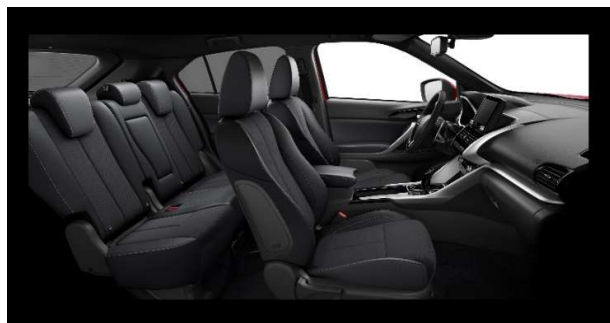

Акценти в ниво на оборудване INTENSE:

- ▶ **Twin Motor S-AWC- Super All Wheel Control 4WD** задвижване на четирите колела с два електродвигателя и електронно управление, с 5 режима на работа (**Eco, Normal, Tarmac, Gravel, Snow**)
- ▶ **Mitsubishi Remote Control** – Функция за дистанционно управление на зареждането на батерията, отопление на купето и други функции на автомобила от смартфон (Android и iOS)
- ▶ **FCM** – Система за ограничаване на опасността от удар отпред
- ▶ **AYC** – Система за активен контрол на завиването
- ▶ **LDW** – Система за предупреждение при напускане на пътната лента
- ▶ **AHB** – Автоматично превключване между дълги и къси светлини + автоматично включване на фаровете
- ▶ **Cruise Control** (с управление от волана)
- ▶ **UMS** – Система за ограничаване опасността от удар при погрешно ускорение от място или движение със скорост до 10км/ч.
- ▶ **LED** Светодиодни фарове с дюзи за почистване (тип рор-ур)
- ▶ **LED** Светодиодни фарове за мъгла
- ▶ **Тапицерия INTENSE** с ел. регулиране на седалката на шофьора
- ▶ **SDA - Smartphone Display Audio** с 8" цветен дисплей, MP3 player, iPod/DAP интегриран контрол, поддръжка на Android Auto и Apple Car Play
- ▶ **DAB** – тунер за приемане на цифрово излъчвани радиостанции
- ▶ 2 бр. **USB** вход
- ▶ 6 броя високоговорители
- ▶ **Bluetooth hands free** с гласов контрол, управление от волана, Bluetooth audio
- ▶ Високо-контрастен 4.2" LCD цветен дисплей
- ▶ **KOS** – многорежимна система за достъп до автомобила и запалване без ключ, с два предавателя
- ▶ Цветна камера за заден ход
- ▶ Сензори за паркиране – 4бр. предни и 4бр. задни със звукова и визуална индикация
- ▶ Отопляеми предни седалки
- ▶ Кожен волан с черен пиано лак, дистанционно управление на аудио системата, Bluetooth handsfree и Cruise Control