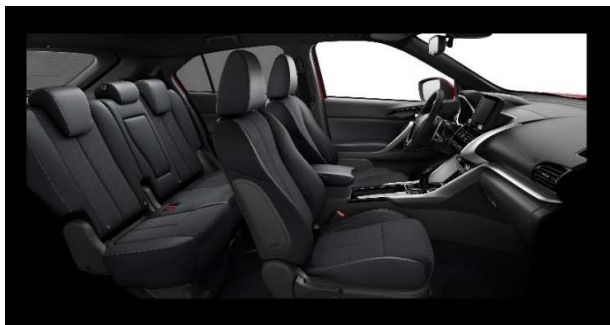

Акценти в ниво на оборудване INTENSE:

- ▶ **Twin Motor S-AWC- Super All Wheel Control 4WD** задвижване на четирите колела с два електродвигателя и електронно управление, с 5 режима на работа (**Eco, Normal, Tarmac, Gravel, Snow**)
- ▶ **Mitsubishi Remote Control** – Функция за дистанционно управление на зареждането на батерията, отопление на купето и други функции на автомобила от смартфон (Android и iOS)
- ▶ **FCM** – Система за ограничаване на опасността от удар отпред
- ▶ **AYC** – Система за активен контрол на завиването
- ▶ **LDW** – Система за предупреждение при напускане на пътната лента
- ▶ **AHB** – Автоматично превключване между дълги и къси светлини + автоматично включване на фаровете
- ▶ **Cruise Control** (с управление от волана)
- ▶ **UMS** – Система за ограничаване опасността от удар при погрешно ускорение от място или движение със скорост до 10км/ч.
- ▶ **LED** Светодиодни фарове с дюзи за почистване (тип рор-ур)
- ▶ **LED** Светодиодни фарове за мъгла
- ▶ **Тапицерия INTENSE** с ел. регулиране на седалката на шофьора
- ▶ **SDA - Smartphone Display Audio** с 8" цветен дисплей, MP3 player, iPod/DAP интегриран контрол, поддръжка на Android Auto и Apple Car Play
- ▶ **DAB** – тунер за приемане на цифрово излъчвани радиостанции
- ▶ 2 бр. **USB** вход
- ▶ 6 броя високоговорители
- ▶ **Bluetooth hands free** с гласов контрол, управление от волана, Bluetooth audio
- ▶ Високо-контрастен 4.2" LCD цветен дисплей
- ▶ **KOS** – многорежимна система за достъп до автомобила и запалване без ключ, с два предавателя
- ▶ Цветна камера за заден ход
- ▶ Сензори за паркиране – 4бр. предни и 4бр. задни със звукова и визуална индикация
- ▶ Отопляеми предни седалки
- ▶ Кожен волан с черен пиано лак, дистанционно управление на аудио системата, Bluetooth handsfree и Cruise Control