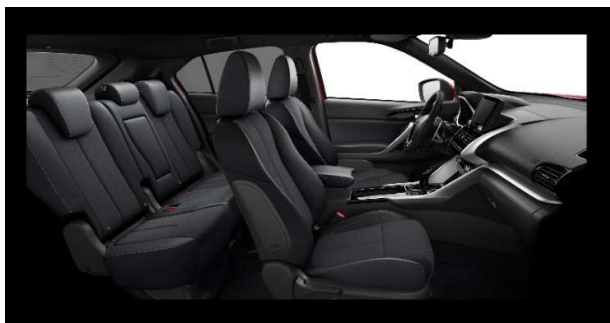

Акценти в ниво на оборудване INTENSE:

- ▶ **Twin Motor S-AWC- Super All Wheel Control 4WD** задвижване на четирите колела с два електродвигателя и електронно управление, с 5 режима на работа (**Eco, Normal, Tarmac, Gravel, Snow**)
- ▶ **Mitsubishi Remote Control** – Функция за дистанционно управление на зареждането на батерията, отопление на купето и други функции на автомобила от смартфон (Android и iOS)
- ▶ **FCM** – Система за ограничаване на опасността от удар отпред
- ▶ **AYC** – Система за активен контрол на завиването
- ▶ **LDW** – Система за предупреждение при напускане на пътната лента
- ▶ **AHB** – Автоматично превключване между дълги и къси светлини + автоматично включване на фаровете
- ▶ **Cruise Control** (с управление от волана)
- ▶ **UMS** – Система за ограничаване опасността от удар при погрешно ускорение от място или движение със скорост до 10км/ч.
- ▶ **LED** Светодиодни фарове с дюзи за почистване (тип рор-уп)
- ▶ **LED** Светодиодни фарове за мъгла
- ▶ **Тапицерия INTENSE** с ел. регулиране на седалката на шофьора
- ▶ **SDA - Smartphone Display Audio** с 8" цветен дисплей, MP3 player, iPod/DAP интегриран контрол, поддръжка на Android Auto и Apple Car Play
- ▶ **DAB** – тунер за приемане на цифрово излъчвани радиостанции
- ▶ 2 бр. **USB** вход
- ▶ 6 броя високоговорители
- ▶ **Bluetooth hands free** с гласов контрол, управление от волана, Bluetooth audio
- ▶ Високо-контрастен 4.2" LCD цветен дисплей
- ▶ **KOS** – многорежимна система за достъп до автомобила и запалване без ключ, с два предавателя
- ▶ Цветна камера за заден ход
- ▶ Сензори за паркиране – 4бр. предни и 4бр. задни със звукова и визуална индикация
- ▶ Отопляеми предни седалки
- ▶ Кожен волан с черен пиано лак, дистанционно управление на аудио системата, Bluetooth handsfree и Cruise Control