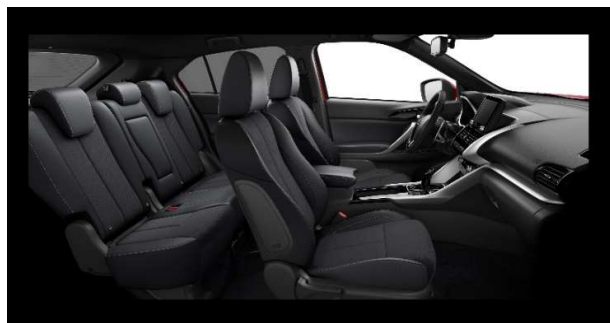

Акценти в ниво на оборудване INTENSE:

- ▶ **Twin Motor S-AWC- Super All Wheel Control 4WD** задвижване на четирите колела с два електродвигателя и електронно управление, с 5 режима на работа (**Eco, Normal, Tarmac, Gravel, Snow**)
- ▶ **Mitsubishi Remote Control** – Функция за дистанционно управление на зареждането на батерията, отопление на купето и други функции на автомобила от смартфон (Android и iOS)
- ▶ **FCM** – Система за ограничаване на опасността от удар отпред
- ▶ **AYC** – Система за активен контрол на завиването
- ▶ **LDW** – Система за предупреждение при напускане на пътната лента
- ▶ **AHB** – Автоматично превключване между дълги и къси светлини + автоматично включване на фаровете
- ▶ **Cruise Control** (с управление от волана)
- ▶ **UMS** – Система за ограничаване опасността от удар при погрешно ускорение от място или движение със скорост до 10км/ч.
- ▶ **LED** Светодиодни фарове с дюзи за почистване (тип рор-уп)
- ▶ **LED** Светодиодни фарове за мъгла
- ▶ **Тапицерия INTENSE** с ел. регулиране на седалката на шофьора
- ▶ **SDA - Smartphone Display Audio** с 8" цветен дисплей, MP3 player, iPod/DAP интегриран контрол, поддръжка на Android Auto и Apple Car Play
- ▶ **DAB** – тунер за приемане на цифрово излъчвани радиостанции
- ▶ 2 бр. **USB** вход
- ▶ 6 броя високоговорители
- ▶ **Bluetooth hands free** с гласов контрол, управление от волана, Bluetooth audio
- ▶ Високо-контрастен 4.2" LCD цветен дисплей
- ▶ **KOS** – многорежимна система за достъп до автомобила и запалване без ключ, с два предавателя
- ▶ Цветна камера за заден ход
- ▶ Сензори за паркиране – 4бр. предни и 4бр. задни със звукова и визуална индикация
- ▶ Отопляеми предни седалки
- ▶ Кожен волан с черен пиано лак, дистанционно управление на аудио системата, Bluetooth handsfree и Cruise Control