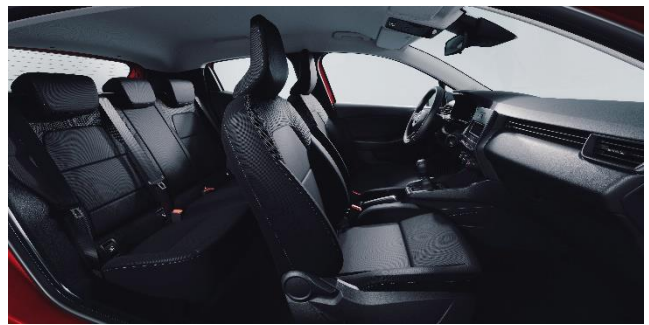

Акценти в ниво на оборудване INFORM:

- **FCM - Forward Collision Mitigation system** - Система за ограничаване на опасността от удар отпред, разпознаваща пешеходци и колоездачи
- **LDW - Lane Departure Warning** - Система за предупреждение при напускане на пътната лента
- **LKA - Lane Keeping Assist** - Система за поддържане на пътната лента
- **TSR - Traffic Sign Recognition** - Система за разпознаване на пътните знаци
- **DAM - Driver Attention Monitor** - Система за следене на вниманието на водача
- **ISA - Intelligent Speed Assistance** - Интелигентен асистент за скорост
- **SDA - Smartphone Display Audio** със 7" цветен дисплей, радио, MP3
- **7"** Дигитален дисплей за водача
- Cruise Control с управление от волана
- Apple Car Play - wireless
- Android Auto - wireless
- **15"** Стоманени джанти с тасове с гуми 185/65 R15
- **LED** Светодиодни фарове
- Сензори за паркиране - 4 бр. задни
- Климатик
- Автоматични фарове и чистачки

- Оферта № 0240070002, валидна от 07.01.2025 г. Възможни са промени в цените и оборудването. При промяна към датата на сключване на договор ще се считат за валидни актуалните към момента цени и налични оборудвания.
- *Изображенията са илюстративни.