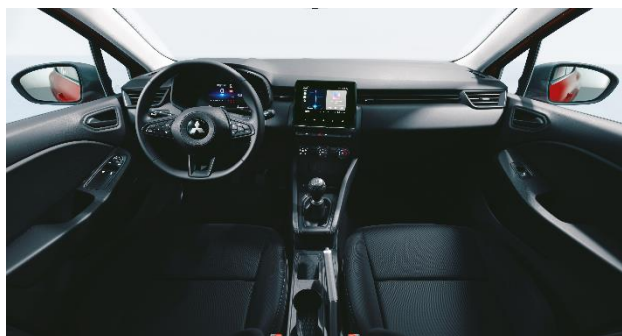

Акценти в ниво на оборудване INFORM:

- ▶ **FCM - Forward Collision Mitigation system** - Система за ограничаване на опасността от удар отпред, разпознаваща пешеходци и колездачи
- ▶ **LDW - Lane Departure Warning** - Система за предупреждение при напускане на пътната лента
- ▶ **LKA - Lane Keeping Assist** - Система за поддържане на пътната лента
- ▶ **TSR - Traffic Sign Recognition** - Система за разпознаване на пътните знаци
- ▶ **DAM - Driver Attention Monitor** - Система за следене на вниманието на водача
- ▶ **ISA - Intelligent Speed Assistance** - Интелигентен асистент за скорост
- ▶ **SDA - Smartphone Display Audio** със 7" цветен дисплей, радио, MP3
- ▶ **7"** Дигитален дисплей за водача
- ▶ Cruise Control с управление от волана
- ▶ Apple Car Play - wireless
- ▶ Android Auto - wireless
- ▶ **15"** Стоманени джанти с тасове с гуми 185/65 R15
- ▶ **LED** Светодиодни фарове
- ▶ Сензори за паркиране - 4 бр. задни
- ▶ Климатик
- ▶ Автоматични фарове и чистачки