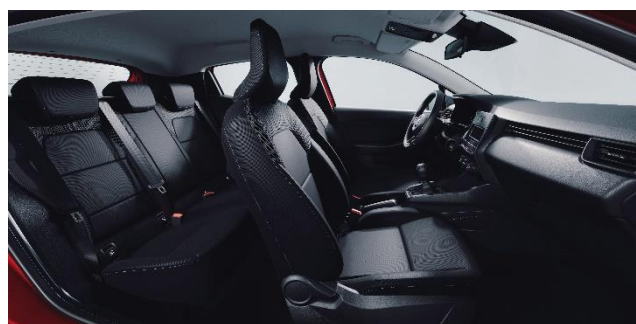

Акценти в ниво на оборудване INFORM:

- **FCM - Forward Collision Mitigation system** - Система за ограничаване на опасността от удар отпред, разпознаваща пешеходци и колездачи
- **LDW - Lane Departure Warning** - Система за предупреждение при напускане на пътната лента
- **LKA - Lane Keeping Assist** - Система за поддържане на пътната лента
- **TSR - Traffic Sign Recognition** - Система за разпознаване на пътните знаци
- **DAM - Driver Attention Monitor** - Система за следене на вниманието на водача
- **ISA - Intelligent Speed Assistance** - Интелигентен асистент за скорост
- **SDA - Smartphone Display Audio** със 7" цветен дисплей, радио, MP3
- **7"** Дигитален дисплей за водача
- Cruise Control с управление от волана
- Apple Car Play - wireless
- Android Auto - wireless
- **15"** Стоманени джанти с тасове с гуми 185/65 R15
- **LED** Светодиодни фарове
- Сензори за паркиране - 4 бр. задни
- Климатик
- Автоматични фарове и чистачки

- Оферта № 0240070001, валидна от 07.01.2025 г. Възможни са промени в цените и оборудването. При промяна към датата на сключване на договор ще се считат за валидни актуалните към момента цени и налични оборудвания.
- *Изображенията са илюстративни.